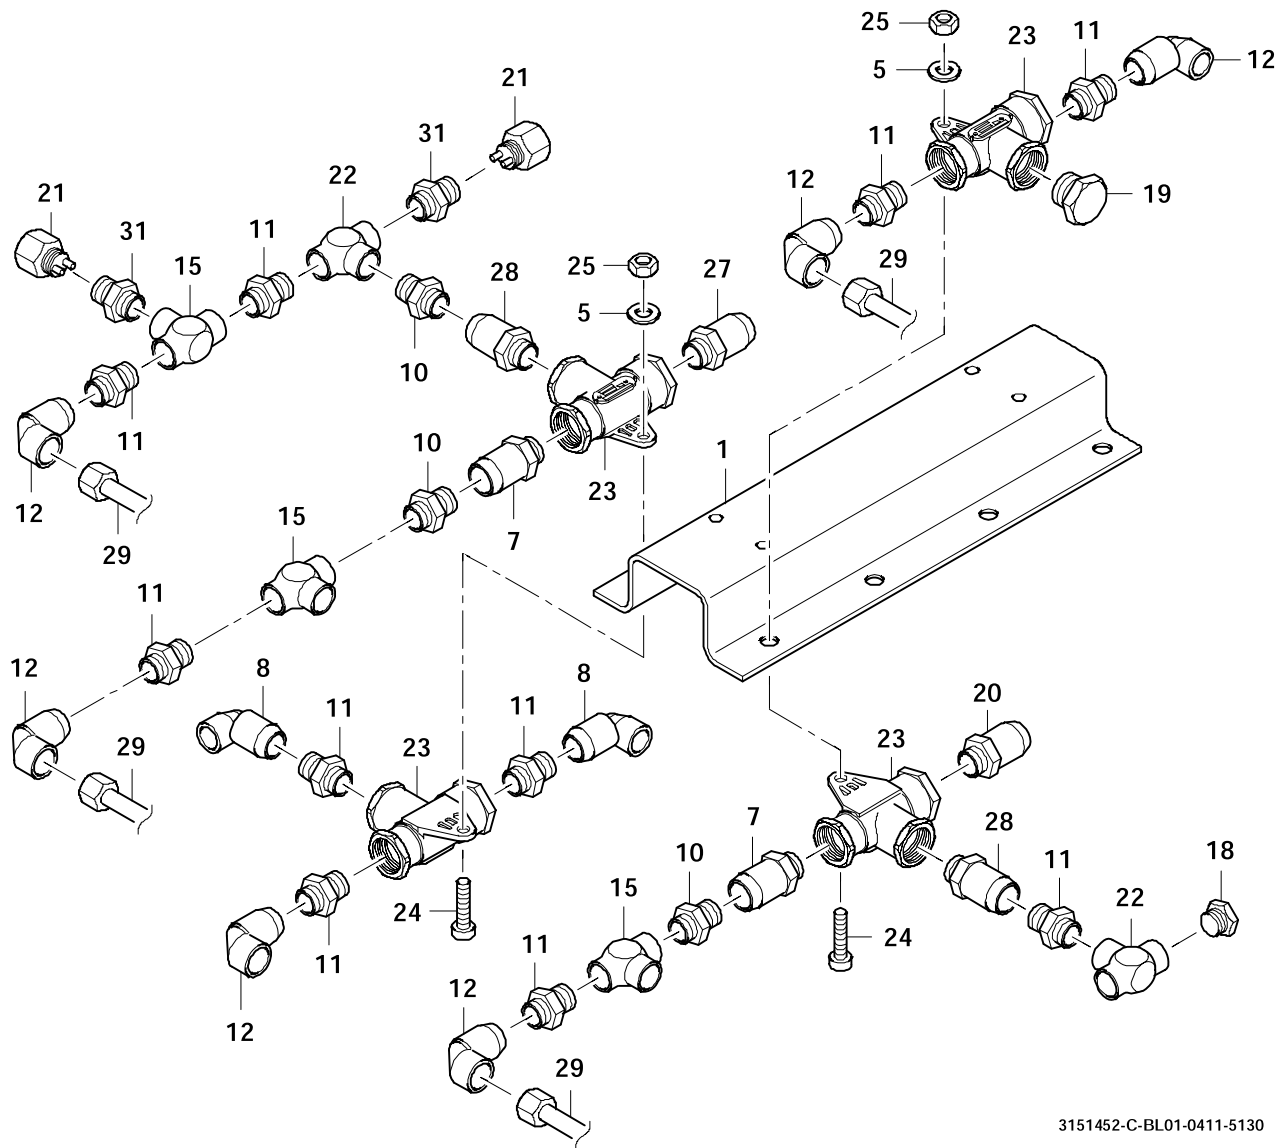

VENTILTRAEGER 1
VALVE CARRIER 1

BILDTAFEL
PICTORIAL DISPLAY

04.11

3151452-ETL C

1/2

GMK 5110
BE 505
G 751

GROVE

VENTILTRAEGER 1
VALVE CARRIER 1

BILDTAFEL
PICTORIAL DISPLAY

04.11

3151452-ETL C

2/2

GMK 5110
BE 505
G 751